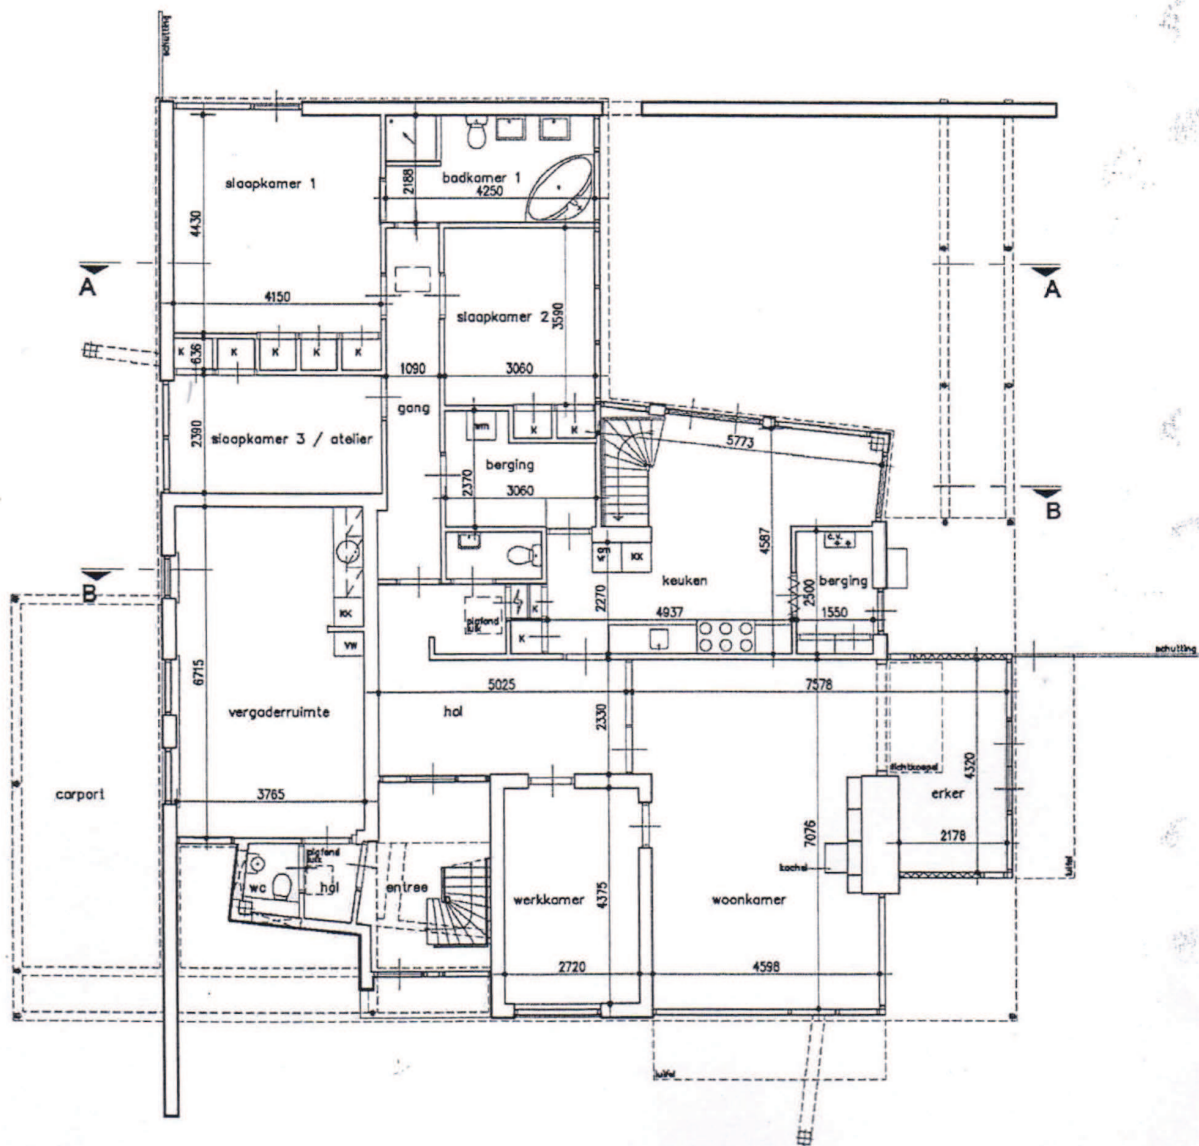

schuurtje
ca. 2500x3000mm

beganegrond